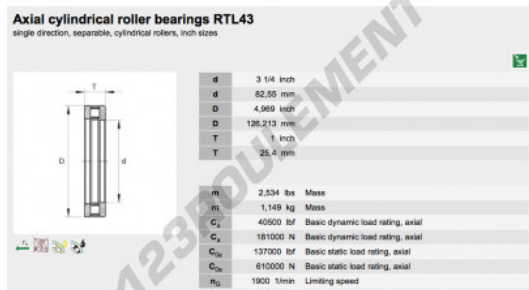

Butée à rouleaux RTL43-INA - RTL43-INA

<https://www.123roulement.be/roulement-palier/roulement-rouleaux/butee-rouleaux/rtl43-ina>

CARACTÉRISTIQUES PRODUIT

Marque	INA
N° Ean13	3663952343013
Diam. intérieur	82.55 mm
Diam. extérieur	126.213 mm
Épaisseur	25.4 mm
Conditionnement	1