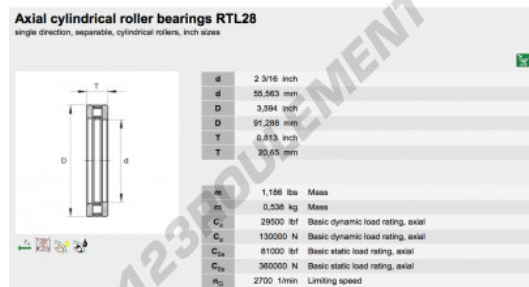

Butée à rouleaux RTL28-INA - RTL28-INA

<https://www.123roulement.be/roulement-palier/roulement-rouleaux/butee-rouleaux/rtl28-ina>

CARACTÉRISTIQUES PRODUIT

Marque	INA
N° Ean13	3663952342948
Diam. intérieur	55.563 mm
Diam. intérieur	2 3/16" inch
Diam. extérieur	91.288 mm
Diam. extérieur	3.594" inch
Epaisseur	20.65 mm
Epaisseur	0.813" inch
Conditionnement	1