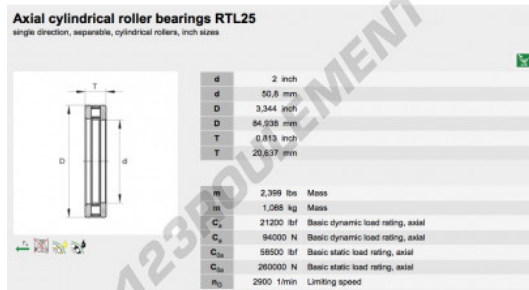

Butée à rouleaux RTL25-INA - RTL25-INA

<https://www.123roulement.be/roulement-palier/roulement-rouleaux/butee-rouleaux/rtl25-ina>

CARACTÉRISTIQUES PRODUIT

Marque	INA
N° Ean13	3663952342924
Diam. intérieur	50.8 mm
Diam. extérieur	84.938 mm
Épaisseur	20.637 mm
Conditionnement	1