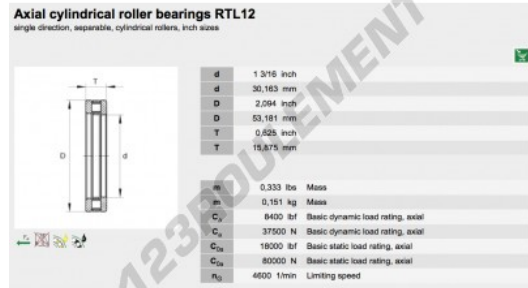

Butée à rouleaux RTL12-INA - RTL12-INA

<https://www.123roulement.be/roulement-palier/roulement-rouleaux/butee-rouleaux/rtl12-ina>

CARACTÉRISTIQUES PRODUIT

Marque	INA
N° Ean13	3663952342795
Diam. intérieur	30.163 mm
Diam. intérieur	1 3/16" inch
Diam. extérieur	53.181 mm
Diam. extérieur	2 3/32" inch
Epaisseur	15.875 mm
Epaisseur	5/8" inch
Conditionnement	1