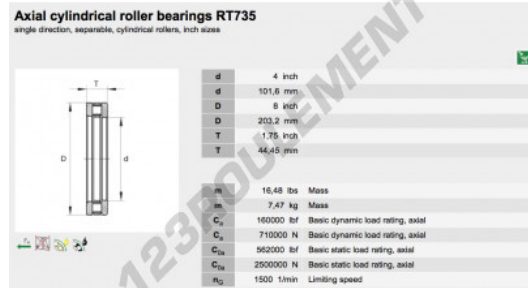

### CARACTÉRISTIQUES PRODUIT

Marque	INA
N° Ean13	3663952342719
Diam. intérieur	101.6 mm
Diam. intérieur	4" inch
Diam. extérieur	203.2 mm
Diam. extérieur	8" inch
Epaisseur	44.45 mm
Epaisseur	1 3/4" inch
Conditionnement	1