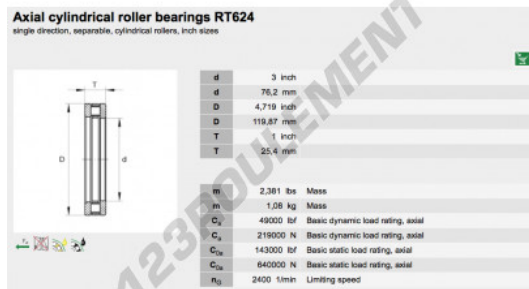

Butée à rouleaux RT625-INA - RT625-INA

<https://www.123roulement.be/roulement-palier/roulement-rouleaux/butee-rouleaux/rt625-ina>

CARACTÉRISTIQUES PRODUIT

Marque	INA
N° Ean13	3663952342665
Diam. intérieur	82.55 mm
Diam. extérieur	126.187 mm
Épaisseur	25.4 mm
Conditionnement	1