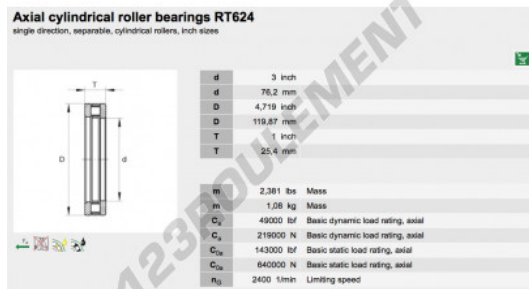

Butée à rouleaux RT624-INA - RT624-INA

<https://www.123roulement.be/roulement-palier/roulement-rouleaux/butee-rouleaux/rt624-ina>

CARACTÉRISTIQUES PRODUIT

Marque	INA
N° Ean13	3663952342610
Diam. intérieur	76.2 mm
Diam. extérieur	119.87 mm
Épaisseur	25.4 mm
Conditionnement	1