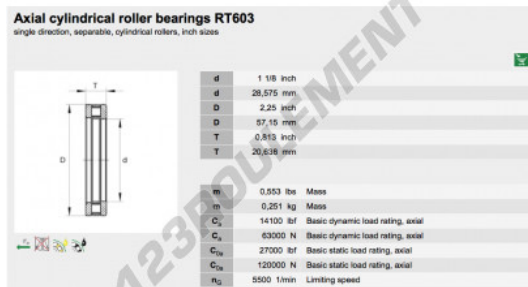

Butée à rouleaux RT603-INA - RT603-INA

<https://www.123roulement.be/roulement-palier/roulement-rouleaux/butee-rouleaux/rt603-ina>

CARACTÉRISTIQUES PRODUIT

Marque	INA
N° Ean13	3663952342429
Diam. intérieur	28.575 mm
Diam. intérieur	1 1/8" inch
Diam. extérieur	57.15 mm
Diam. extérieur	2 1/4" inch
Epaisseur	20.638 mm
Epaisseur	13/16" inch
Conditionnement	1