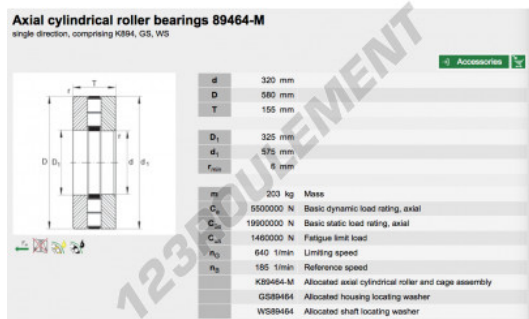

## Butée à rouleaux 89464-M-INA - 89464-M-INA

<https://www.123roulement.be/roulement-palier/roulement-rouleaux/butee-rouleaux/89464-m-ina>

### CARACTÉRISTIQUES PRODUIT

Marque	INA
N° Ean13	3663952342238
Diam. intérieur	320 mm
Diam. extérieur	580 mm
Épaisseur	155 mm
Conditionnement	1

[contact@123roulement.be](mailto:contact@123roulement.be)

02 808 18 02