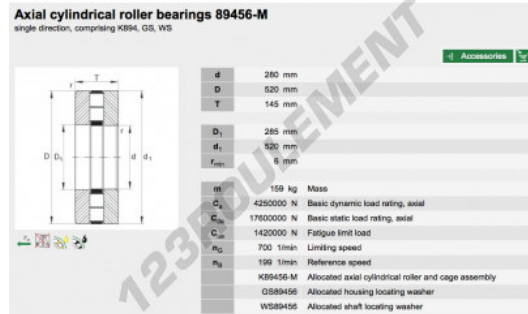

Butée à rouleaux 89456-M-INA - 89456-M-INA

<https://www.123roulement.be/roulement-palier/roulement-rouleaux/butee-rouleaux/89456-m-ina>

CARACTÉRISTIQUES PRODUIT

Marque	INA
N° Ean13	3663952342214
Diam. intérieur	280 mm
Diam. intérieur	11.024" inch
Diam. extérieur	520 mm
Diam. extérieur	20.472" inch
Epaisseur	145 mm
Epaisseur	5.709" inch
Poids	159000 g
Conditionnement	1