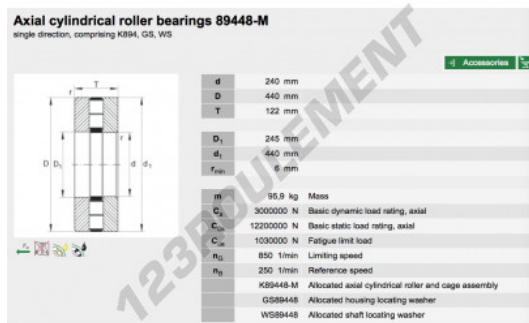

## Butée à rouleaux 89448-M-INA - 89448-M-INA

<https://www.123roulement.be/roulement-palier/roulement-rouleaux/butee-rouleaux/89448-m-ina>

### CARACTÉRISTIQUES PRODUIT

Marque	INA
N° Ean13	3663952342191
Diam. intérieur	240 mm
Diam. extérieur	440 mm
Épaisseur	122 mm
Conditionnement	1

[contact@123roulement.be](mailto:contact@123roulement.be)

02 808 18 02