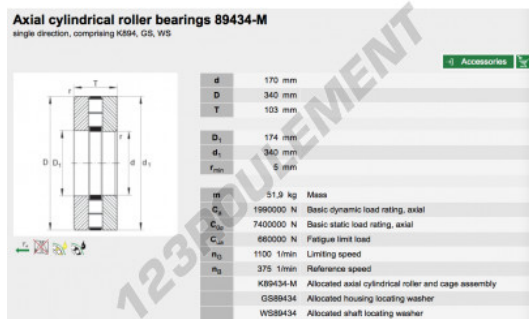

Butée à rouleaux 89434-M-INA - 89434-M-INA

<https://www.123roulement.be/roulement-palier/roulement-rouleaux/butee-rouleaux/89434-m-ina>

CARACTÉRISTIQUES PRODUIT

Marque	INA
N° Ean13	3663952342139
Diam. intérieur	170 mm
Diam. extérieur	340 mm
Épaisseur	103 mm
Conditionnement	1