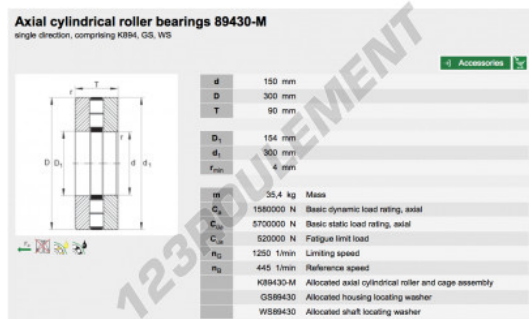

## Butée à rouleaux 89430-M-INA - 89430-M-INA

<https://www.123roulement.be/roulement-palier/roulement-rouleaux/butee-rouleaux/89430-m-ina>

### CARACTÉRISTIQUES PRODUIT

Marque	INA
N° Ean13	3663952342115
Diam. intérieur	150 mm
Diam. extérieur	300 mm
Épaisseur	90 mm
Conditionnement	1

[contact@123roulement.be](mailto:contact@123roulement.be)

02 808 18 02