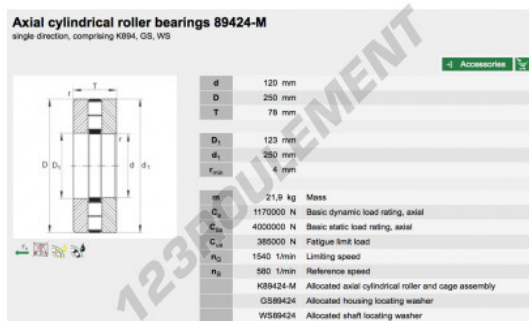

Butée à rouleaux 89424-M-INA - 89424-M-INA

<https://www.123roulement.be/roulement-palier/roulement-rouleaux/butee-rouleaux/89424-m-ina>

CARACTÉRISTIQUES PRODUIT

Marque	INA
N° Ean13	3663952342085
Diam. intérieur	120 mm
Diam. extérieur	250 mm
Épaisseur	78 mm
Conditionnement	1