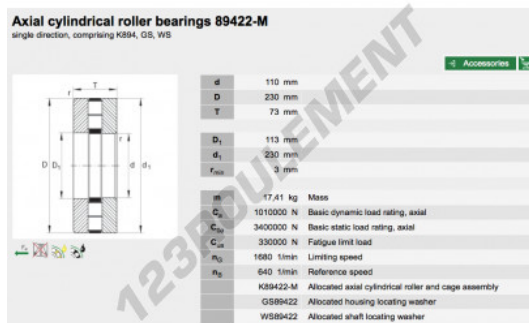

## Butée à rouleaux 89422-M-INA - 89422-M-INA

<https://www.123roulement.be/roulement-palier/roulement-rouleaux/butee-rouleaux/89422-m-ina>

### CARACTÉRISTIQUES PRODUIT

Marque	INA
N° Ean13	3663952342078
Diam. intérieur	110 mm
Diam. extérieur	230 mm
Épaisseur	73 mm
Conditionnement	1

[contact@123roulement.be](mailto:contact@123roulement.be)

02 808 18 02