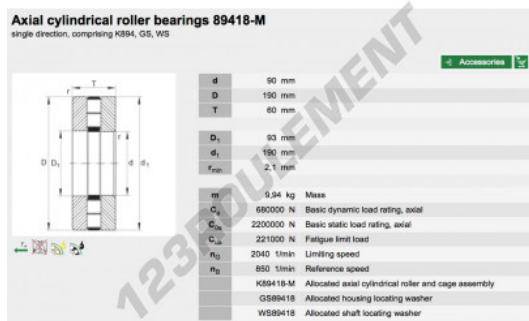

Butée à rouleaux 89418-M-INA - 89418-M-INA

<https://www.123roulement.be/roulement-palier/roulement-rouleaux/butee-rouleaux/89418-m-ina>

CARACTÉRISTIQUES PRODUIT

Marque	INA
N° Ean13	3663952342054
Diam. intérieur	90 mm
Diam. extérieur	190 mm
Épaisseur	60 mm
Poids	9094 g
Conditionnement	-
Norme	-