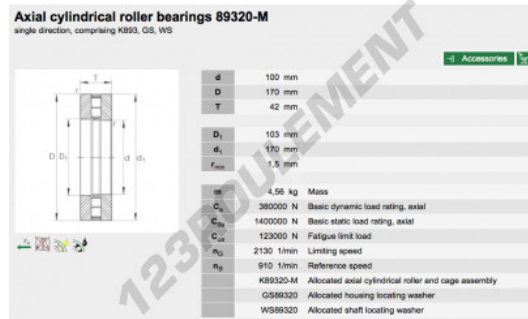

Butée à rouleaux 89320-M-INA - 89320-M-INA

<https://www.123roulement.be/roulement-palier/roulement-rouleaux/butee-rouleaux/89320-m-ina>

CARACTÉRISTIQUES PRODUIT

Marque	INA
N° Ean13	3663952341941
Diam. intérieur	100 mm
Diam. extérieur	170 mm
Épaisseur	42 mm
Conditionnement	1