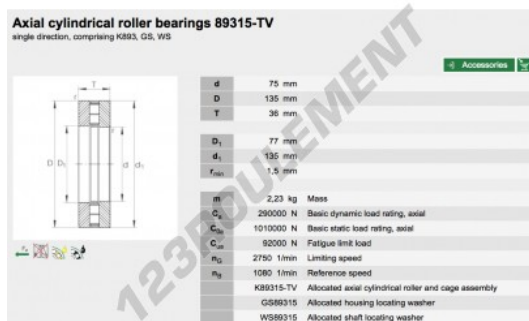

Butée à rouleaux 89315-TV-INA - 89315-TV-INA

<https://www.123roulement.be/roulement-palier/roulement-rouleaux/butee-rouleaux/89315-tv-ina>

CARACTÉRISTIQUES PRODUIT

| | |
|-----------------|---------------|
| Marque | INA |
| N° Ean13 | 3616060457196 |
| Diam. intérieur | 75 mm |
| Diam. extérieur | 135 mm |
| Épaisseur | 36 mm |
| Poids | 2230 g |
| Conditionnement | 1 |