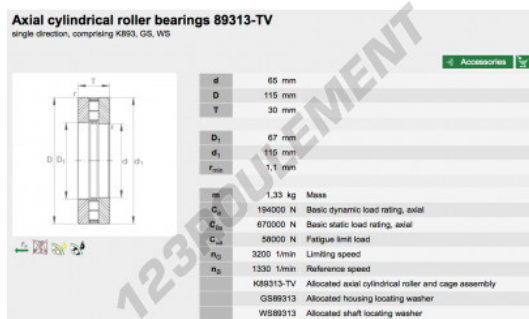

Butée à rouleaux 89313-TV-INA - 89313-TV-INA

<https://www.123roulement.be/roulement-palier/roulement-rouleaux/butee-rouleaux/89313-tv-ina>

CARACTÉRISTIQUES PRODUIT

Marque	INA
N° Ean13	3663952341880
Diam. intérieur	65 mm
Diam. extérieur	115 mm
Épaisseur	30 mm
Poids	1330 g
Conditionnement	1