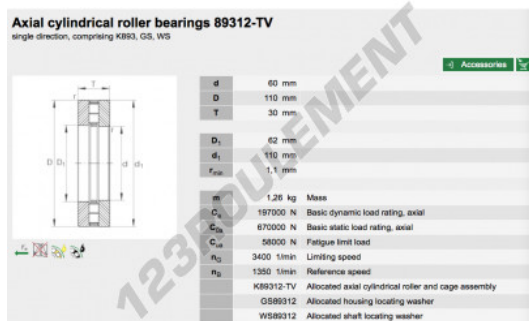

Butée à rouleaux 89312-TV-INA - 89312-TV-INA

<https://www.123roulement.be/roulement-palier/roulement-rouleaux/butee-rouleaux/89312-tv-ina>

CARACTÉRISTIQUES PRODUIT

Marque	INA
N° Ean13	3616060457189
Diam. intérieur	60 mm
Diam. extérieur	110 mm
Épaisseur	30 mm
Poids	1290 g
Conditionnement	-