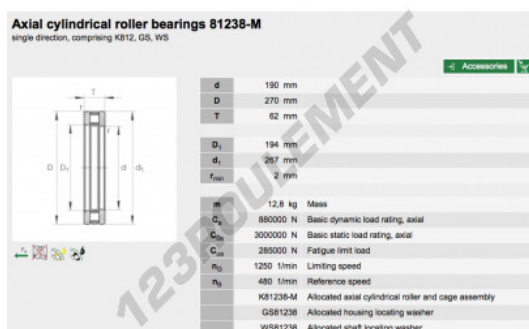

Butée à rouleaux 81256-M-INA - 81256-M-INA

<https://www.123roulement.be/roulement-palier/roulement-rouleaux/butee-rouleaux/81256-m-ina>

CARACTÉRISTIQUES PRODUIT

Marque	INA
N° Ean13	3663952341668
Diam. intérieur	280 mm
Diam. extérieur	380 mm
Épaisseur	80 mm
Poids	12800 g
Conditionnement	1