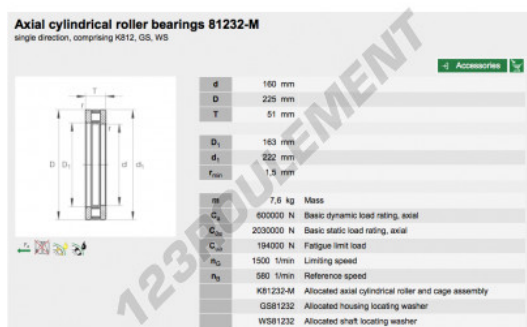

Butée à rouleaux 81236-M-INA - 81236-M-INA

<https://www.123roulement.be/roulement-palier/roulement-rouleaux/butee-rouleaux/81236-m-ina>

CARACTÉRISTIQUES PRODUIT

Marque	INA
N° Ean13	3663952341606
Diam. intérieur	180 mm
Diam. extérieur	250 mm
Épaisseur	56 mm
Conditionnement	1