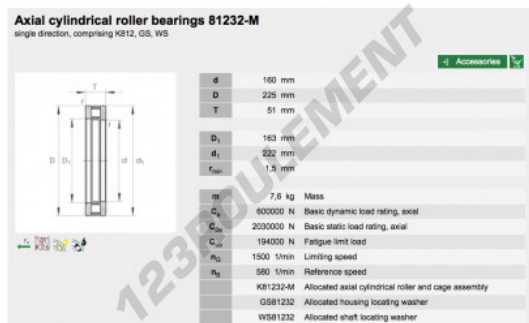

## Butée à rouleaux 81230-M-INA - 81230-M-INA

<https://www.123roulement.be/roulement-palier/roulement-rouleaux/butee-rouleaux/81230-m-ina>

### CARACTÉRISTIQUES PRODUIT

Marque	INA
N° Ean13	3663952341576
Diam. intérieur	150 mm
Diam. intérieur	5.906" inch
Diam. extérieur	215 mm
Diam. extérieur	8.465" inch
Epaisseur	50 mm
Epaisseur	1.969" inch
Poids	7600 g
Conditionnement	1