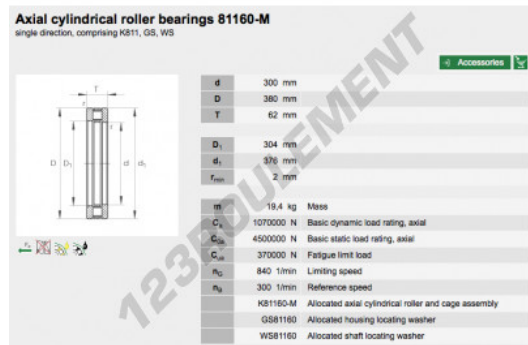

Butée à rouleaux 81160-M-INA - 81160-M-INA

<https://www.123roulement.be/roulement-palier/roulement-rouleaux/butee-rouleaux/81160-m-ina>

CARACTÉRISTIQUES PRODUIT

Marque	INA
N° Ean13	3663952341378
Diam. intérieur	300 mm
Diam. extérieur	380 mm
Épaisseur	62 mm
Conditionnement	1