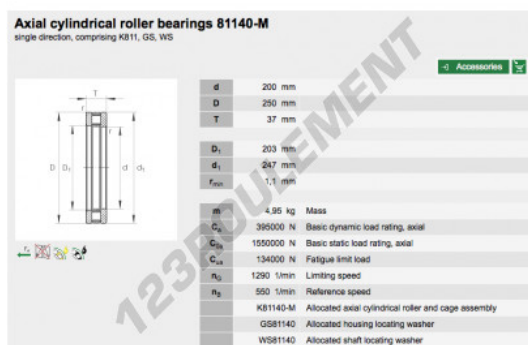

Butée à rouleaux 81140-M-INA - 81140-M-INA

<https://www.123roulement.be/roulement-palier/roulement-rouleaux/butee-rouleaux/81140-m-ina>

CARACTÉRISTIQUES PRODUIT

Marque	INA
N° Ean13	3663952341323
Diam. intérieur	200 mm
Diam. extérieur	250 mm
Épaisseur	37 mm
Poids	4095 g
Conditionnement	1
Norme	Sans norme