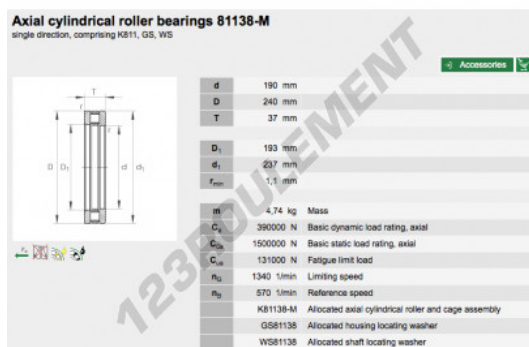

## Butée à rouleaux 81138-M-INA - 81138-M-INA

<https://www.123roulement.be/roulement-palier/roulement-rouleaux/butee-rouleaux/81138-m-ina>

### CARACTÉRISTIQUES PRODUIT

Marque	INA
N° Ean13	3663952341316
Diam. intérieur	190 mm
Diam. intérieur	7.48" inch
Diam. extérieur	240 mm
Diam. extérieur	9.449" inch
Epaisseur	37 mm
Epaisseur	1.457" inch
Poids	4740 g
Conditionnement	1