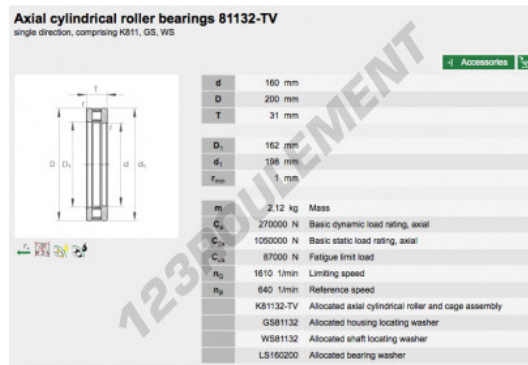

Butée à rouleaux 81132-TV-INA - 81132-TV-INA

<https://www.123roulement.be/roulement-palier/roulement-rouleaux/butee-rouleaux/81132-tv-ina>

CARACTÉRISTIQUES PRODUIT

Marque	INA
N° Ean13	3663952341286
Diam. intérieur	160 mm
Diam. extérieur	200 mm
Épaisseur	31 mm
Conditionnement	1