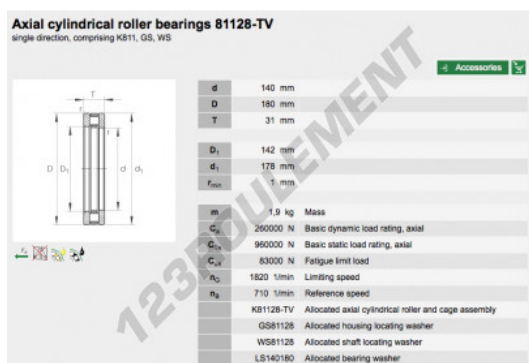

## Butée à rouleaux 81128-TV-INA - 81128-TV-INA

<https://www.123roulement.be/roulement-palier/roulement-rouleaux/butee-rouleaux/81128-tv-ina>

### CARACTÉRISTIQUES PRODUIT

Marque	INA
N° Ean13	3663952341262
Diam. intérieur	140 mm
Diam. intérieur	5.512" inch
Diam. extérieur	180 mm
Diam. extérieur	7.087" inch
Epaisseur	31 mm
Epaisseur	1.22" inch
Poids	1900 g
Conditionnement	1