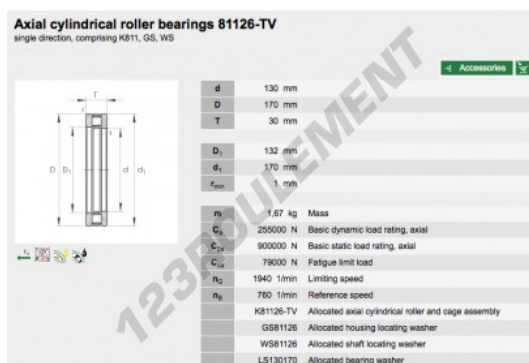

Butée à rouleaux 81126-TV-INA - 81126-TV-INA

<https://www.123roulement.be/roulement-palier/roulement-rouleaux/butee-rouleaux/81126-tv-ina>

CARACTÉRISTIQUES PRODUIT

Marque	INA
N° Ean13	3663952341255
Diam. intérieur	130 mm
Diam. intérieur	5.118" inch
Diam. extérieur	170 mm
Diam. extérieur	6.693" inch
Epaisseur	30 mm
Epaisseur	1.181" inch
Conditionnement	1