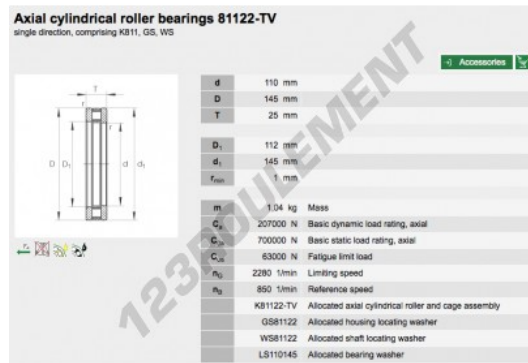

Butée à rouleaux 81122-TV-INA - 81122-TV-INA

<https://www.123roulement.be/roulement-palier/roulement-rouleaux/butee-rouleaux/81122-tv-ina>

CARACTÉRISTIQUES PRODUIT

Marque	INA
N° Ean13	3663952341231
Diam. intérieur	110 mm
Diam. intérieur	4.331" inch
Diam. extérieur	145 mm
Diam. extérieur	5.709" inch
Epaisseur	25 mm
Epaisseur	0.984" inch
Conditionnement	1