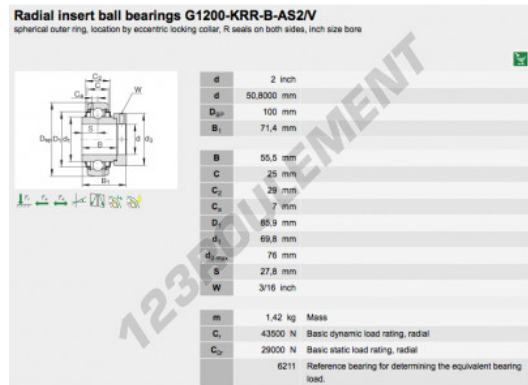

## Accessoire de palier G1200-KRR-B-AS2-V-INA - G1200-KRR-B-AS2-V-INA

<https://www.123roulement.be/roulement-palier/paliers/accessoires/g1200-krr-b-as2-v-ina>

### CARACTÉRISTIQUES PRODUIT

Marque	INA
N° Ean13	4047643115612
Diam. intérieur	50.8 mm
Diam. intérieur	2" inch
Diam. extérieur	100 mm
Diam. extérieur	3.937" inch
Epaisseur	71.4 mm
Epaisseur	2.811" inch
Poids	1420 g
Conditionnement	1