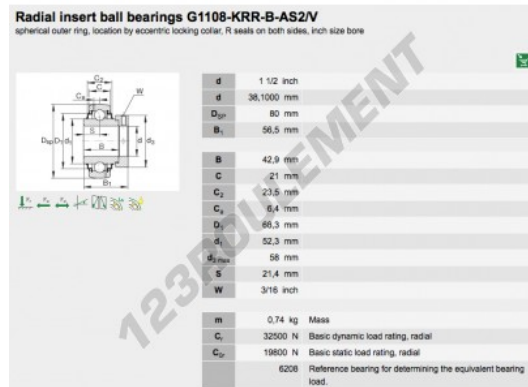

Accessoire de palier G1108-KRR-B-AS2-V-INA - G1108-KRR-B-AS2-V-INA

<https://www.123roulement.be/roulement-palier/paliers/accessoires/g1108-krr-b-as2-v-ina>

CARACTÉRISTIQUES PRODUIT

Marque	INA
N° Ean13	3663952334486
Diam. intérieur	38.1 mm
Diam. extérieur	80 mm
Épaisseur	56.5 mm
Conditionnement	-
Norme	-