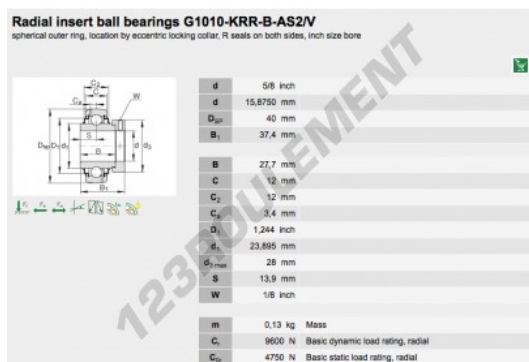

Accessoire de palier

G1010-KRR-B-AS2-V-INA - G1010-KRR-B-AS2-V-INA

<https://www.123roulement.be/roulement-palier/paliers/accessoires/g1010-krr-b-as2-v-ina>

CARACTÉRISTIQUES PRODUIT

Marque	INA
N° Ean13	3663952334370
Diam. intérieur	15.875 mm
Diam. extérieur	40 mm
Épaisseur	37.4 mm
Conditionnement	1