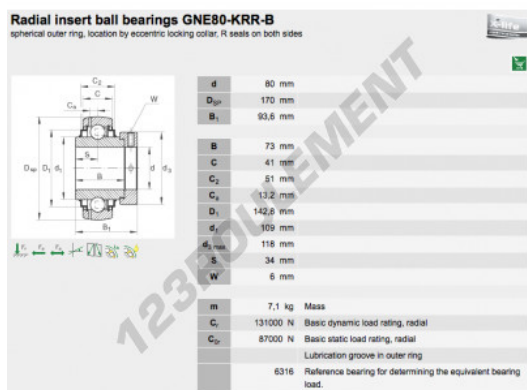

## Accessoire de palier GNE80-KRR-B-INA - GNE80-KRR-B-INA

<https://www.123roulement.be/roulement-palier/paliers/accessoires/gne80-krr-b-ina>

### CARACTÉRISTIQUES PRODUIT

Marque	INA
N° Ean13	3663952334301
Diam. intérieur	80 mm
Diam. extérieur	170 mm
Épaisseur	93.6 mm
Conditionnement	1

[contact@123roulement.be](mailto:contact@123roulement.be)

02 808 18 02