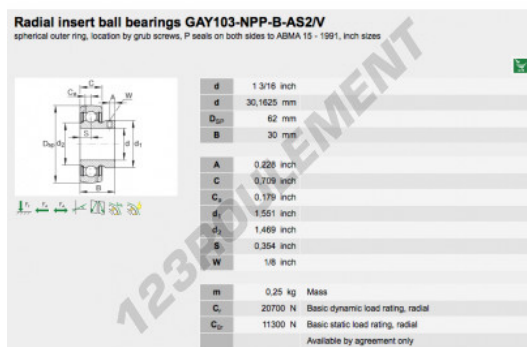

Accessoire de palier GAY103-NPP-B-AS2-V-INA - GAY103-NPP-B-AS2-V-INA

<https://www.123roulement.be/roulement-palier/paliers/accessoires/gay103-npp-b-as2-v-ina>

CARACTÉRISTIQUES PRODUIT

Marque	INA
N° Ean13	3663952333793
Diam. intérieur	30.1625 mm
Diam. extérieur	62 mm
Epaisseur	30 mm
Conditionnement	1