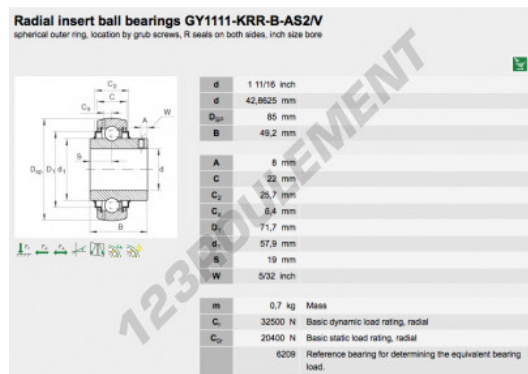

Accessoire de palier GY1111-KRR-B-AS2-V-INA - GY1111-KRR-B-AS2-V-INA

<https://www.123roulement.be/roulement-palier/paliers/accessoires/gy1111-krr-b-as2-v-ina>

CARACTÉRISTIQUES PRODUIT

Marque	INA
N° Ean13	3663952333502
Diam. intérieur	42.8625 mm
Diam. extérieur	85 mm
Épaisseur	49.2 mm
Conditionnement	1