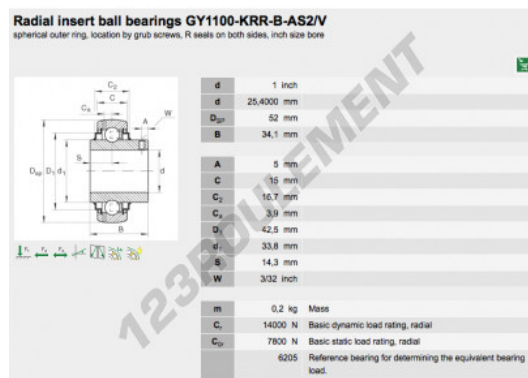

## CARACTÉRISTIQUES PRODUIT

Marque	INA
N° Ean13	3663952333434
Diam. intérieur	25.4 mm
Diam. intérieur	1" inch
Diam. extérieur	52 mm
Diam. extérieur	2.047" inch
Epaisseur	34.1 mm
Epaisseur	1.343" inch
Conditionnement	1