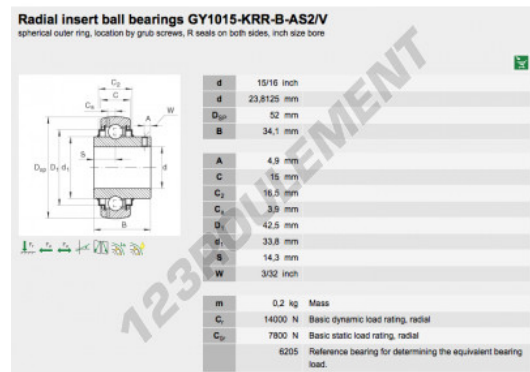

Accessoire de palier GY1015-KRR-B-AS2-V-INA - GY1015-KRR-B-AS2-V-INA

<https://www.123roulement.be/roulement-palier/paliers/accessoires/gy1015-krr-b-as2-v-ina>

CARACTÉRISTIQUES PRODUIT

Marque	INA
N° Ean13	3663952333427
Diam. intérieur	23.8125 mm
Diam. extérieur	52 mm
Épaisseur	34.1 mm
Conditionnement	1