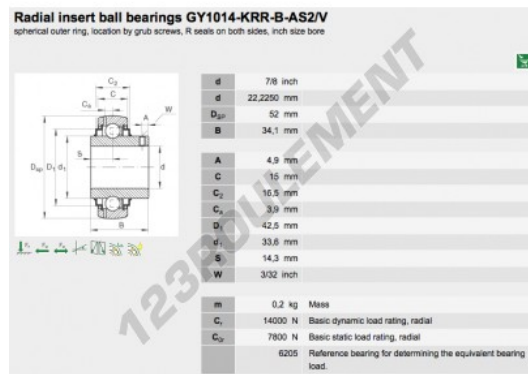

Accessoire de palier GY1014-KRR-B-AS2-V-INA - GY1014-KRR-B-AS2-V-INA

<https://www.123roulement.be/roulement-palier/paliers/accessoires/gy1014-krr-b-as2-v-ina>

CARACTÉRISTIQUES PRODUIT

| | |
|-----------------|---------------|
| Marque | INA |
| N° Ean13 | 3663952333410 |
| Diam. intérieur | 22.225 mm |
| Diam. extérieur | 52 mm |
| Épaisseur | 34.1 mm |
| Conditionnement | 1 |