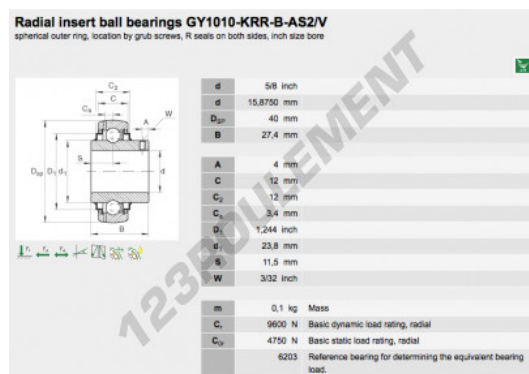

Accessoire de palier GY1010-KRR-B-AS2-V-INA - GY1010-KRR-B-AS2-V-INA

<https://www.123roulement.be/roulement-palier/paliers/accessoires/gy1010-krr-b-as2-v-ina>

CARACTÉRISTIQUES PRODUIT

Marque	INA
N° Ean13	3663952333397
Diam. intérieur	15.875 mm
Diam. extérieur	40 mm
Épaisseur	27.4 mm
Conditionnement	1