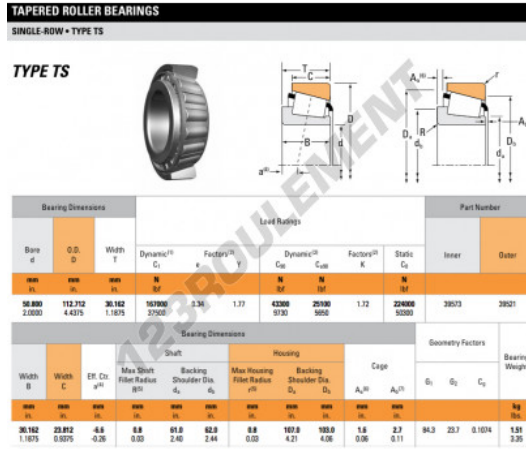

## Roulement conique 39573-39521-TIMKEN - 39573-39521-TIMKEN

<https://www.123roulement.be/roulement-palier/roulement-rouleaux/conique/39573-39521-timken>

### CARACTÉRISTIQUES PRODUIT

Marque	TIMKEN
N° Ean13	3663952316420
Diam. intérieur	50.8 mm
Diam. extérieur	112.712 mm
Épaisseur	30.162 mm
Conditionnement	1

[contact@123roulement.be](mailto:contact@123roulement.be)